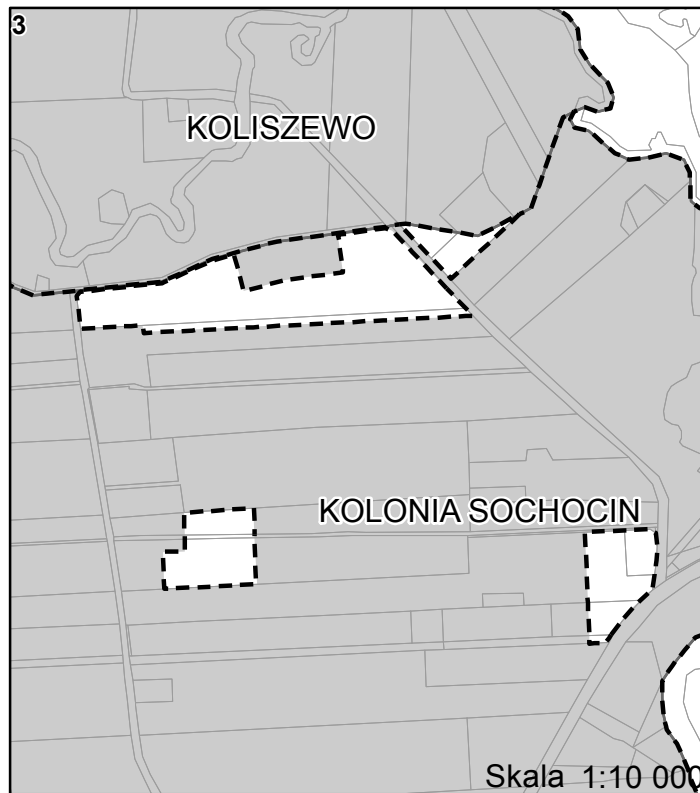

BARAKI, BUDY GUTARZEWSKIE, KOLISZEWO, KOLONIA SOCHOCIN, KONDRAJEC,
PODSMARDZEWO, RZY, SMARDZEWO, WIERZBÓWIEC

--- granice terenów objętych planem

1 numer fragmentu obszaru objętego planem przedstawionego na powiększeniu w skali 1:10 000

Skala 1:80 000 0 2 000 4 000 8 000 m