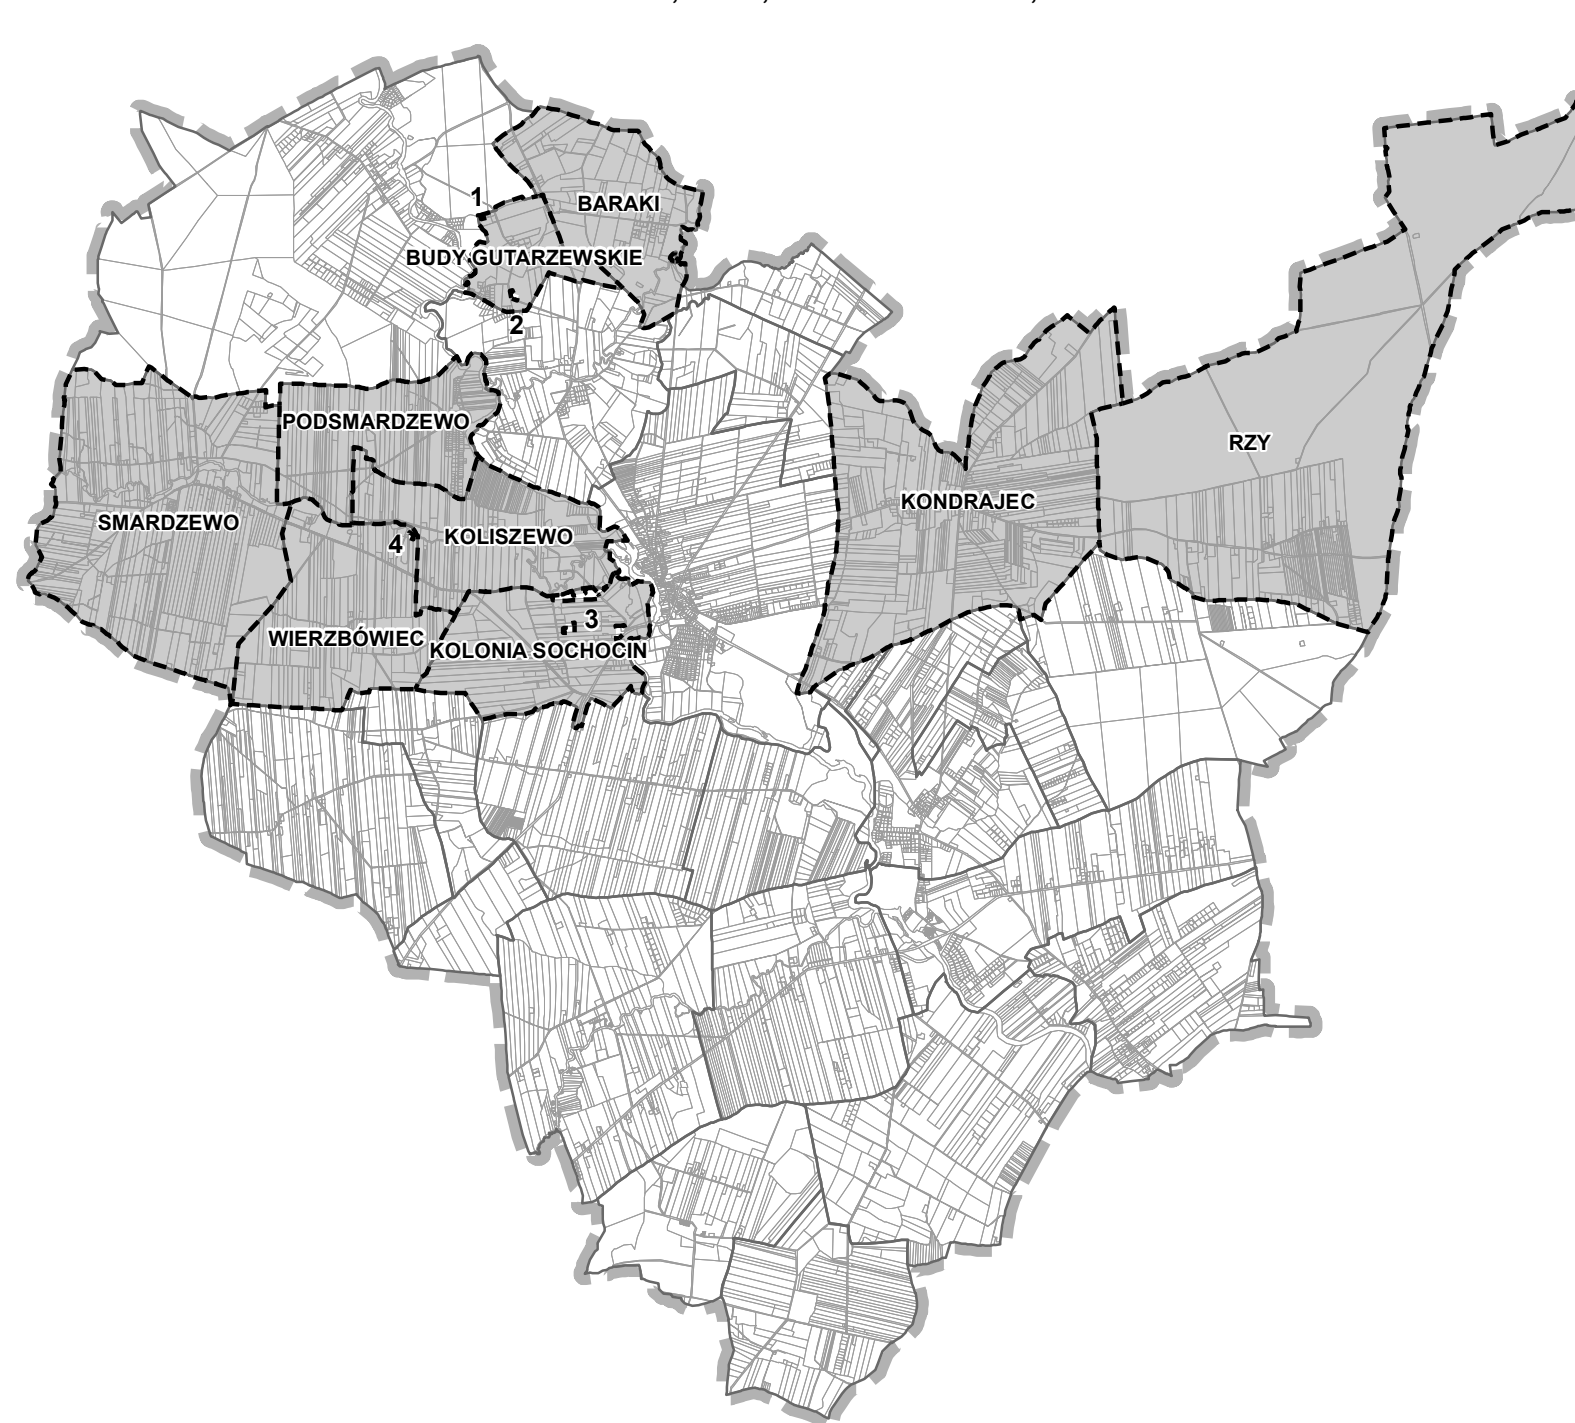

BARAKI, BUDY GUTARZEWSKIE, KOLISZEWO, KOLONIA SOCHOCIN, KONDRAJEC,
PODSMARDZEWO, RZY, SMARDZEWO, WIERZBÓWIEC

--- granice terenów objętych planem

1 numer fragmentu obszaru objętego planem przedstawionego na powiększeniu w skali 1:10 000

Skala 1:80 000 0 2 000 4 000 8 000 m